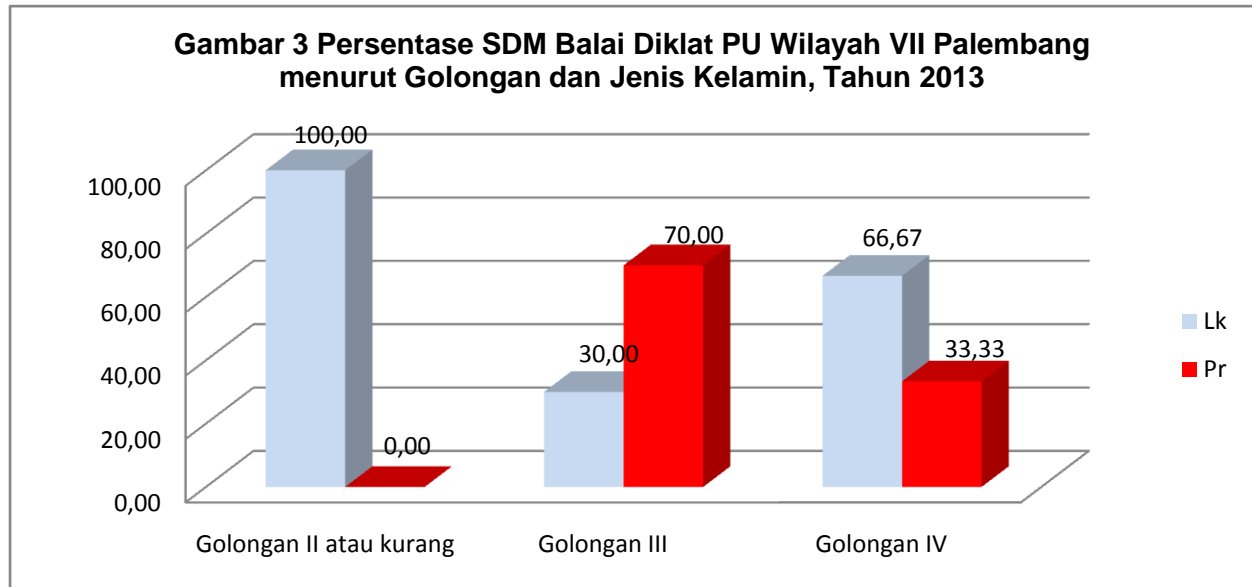

Tabel A.3. Jumlah dan Persentase SDM Balai Diklat PU Wilayah VII Palembang menurut Golongan dan Jenis Kelamin, Tahun 2013

NO	Golongan	Jumlah Pegawai			Persentase Pegawai		
		Lk	Pr	Lk+Pr	Lk	Pr	Lk+Pr
1	Golongan II atau kurang	1	0	1	100,00	0,00	100,00
2	Golongan III	3	7	10	30,00	70,00	100,00
3	Golongan IV	2	1	3	66,67	33,33	100,00
	Jumlah	6	8	14	42,86	57,14	100,00

Sumber : Biro Kepegawaian , Kementerian PU

Dari tabel A3 menunjukkan bahwa komposisi Pegawai Balai Diklat PU Wilayah VII Palembang menurut Golongan dan Jenis Kelamin adalah sbb : Jumlah terbesar pada Golongan III, yaitu sebanyak 10 pegawai dengan perbandingan antara Laki-Laki sebanyak 3 pegawai (30 %) dan Perempuan sebanyak 7 (70 %) Jumlah terkecil pada Golongan II atau kurang , yaitu sebanyak 1 pegawai, dengan perbandingan antara Laki-Laki sebesar 1 (100 %) sedangkan Perempuan tidak ada.