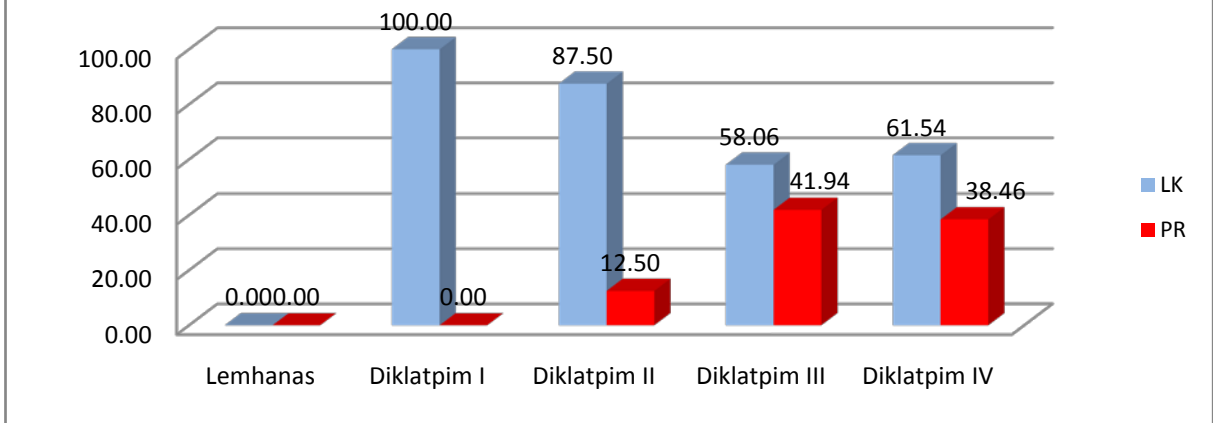

Tabel A.8. Jumlah dan Persentase SDM Itjen. P.U. Yang Mengikuti Diklat Penjurangan menurut Jenis Diklat dan Jenis Kelamin, Tahun 2013

NO	Jenis Diklat	Jumlah Pegawai			Persentase Pegawai		
		Lk	Pr	Lk+Pr	Lk	Pr	Lk+Pr
1	Inspektorat Jenderal						
	Lemhanas	0	0	0	0.00	0.00	0.00
	Diklatpim I	3	0	3	100.00	0.00	100.00
	Diklatpim II	7	1	8	87.50	12.50	100.00
	Diklatpim III	18	13	31	58.06	41.94	100.00
	Diklatpim IV	8	5	13	61.54	38.46	100.00
	Sub Jumlah	36	19	55	65.45	34.55	100.00

Gambar 8 Persentase SDM Itjen. P.U. Yang Mengikuti Diklat Penjenjangan menurut Jenis Diklat dan Jenis Kelamin, Tahun 2013

Dari tabel A8 menunjukkan bahwa di Itjen. PU tidak ada peserta Lemhanas. Diklatpim I semua peserta Laki-laki. Peserta Diklatpim III merupakan yang terbesar, yaitu 31 pegawai dengan komposisi laki-laki sebesar 58 % dan Perempuan sebesar 42 %.