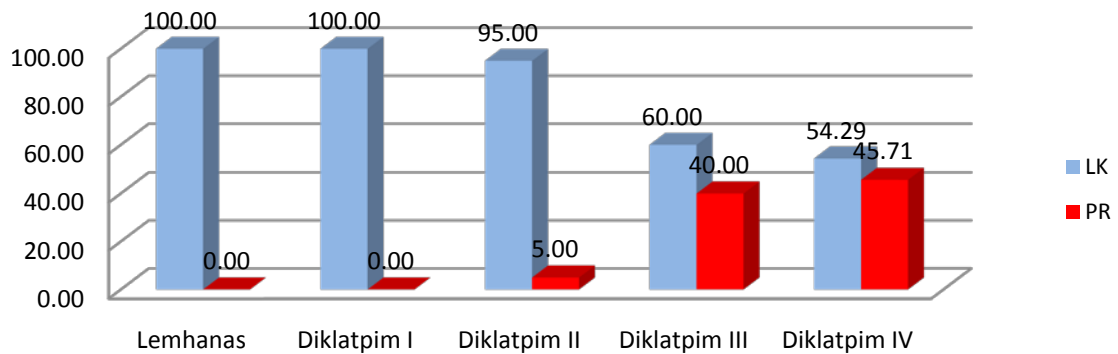

Tabel A.8. Jumlah dan Persentase SDM Ditjen. Penataan Ruang Kemen. PU Yang Mengikuti Diklat Penjurangan menurut Jenis Diklat dan Jenis Kelamin,

NO	Jenis Diklat	Jumlah Pegawai			Persentase Pegawai		
		Lk	Pr	Lk+Pr	Lk	Pr	Lk+Pr
1	Ditjen. PR						
	Lemhanas	1	0	1	100.00	0.00	100.00
	Diklatpim I	2	0	2	100.00	0.00	100.00
	Diklatpim II	19	1	20	95.00	5.00	100.00
	Diklatpim III	33	22	55	60.00	40.00	100.00
	Diklatpim IV	19	16	35	54.29	45.71	100.00
	Sub Jumlah	74	39	113	65.49	34.51	100.00

Gambar 8 Persentase SDM Ditjen. Penataan Ruang Kemen. PU Yang Mengikuti Diklat Penjenjangan menurut Jenis Diklat dan Jenis Kelamin, Tahun 2013

Dari tabel A8 menunjukkan bahwa di Ditjen. Penataan Ruang peserta Lemhanas dan Diklatpim I semuanya laki-laki. Peserta Diklatpim III merupakan yang terbesar, yaitu 55 orang dengan komposisi laki-laki sebesar 60 % dan Perempuan sebesar 40 %.