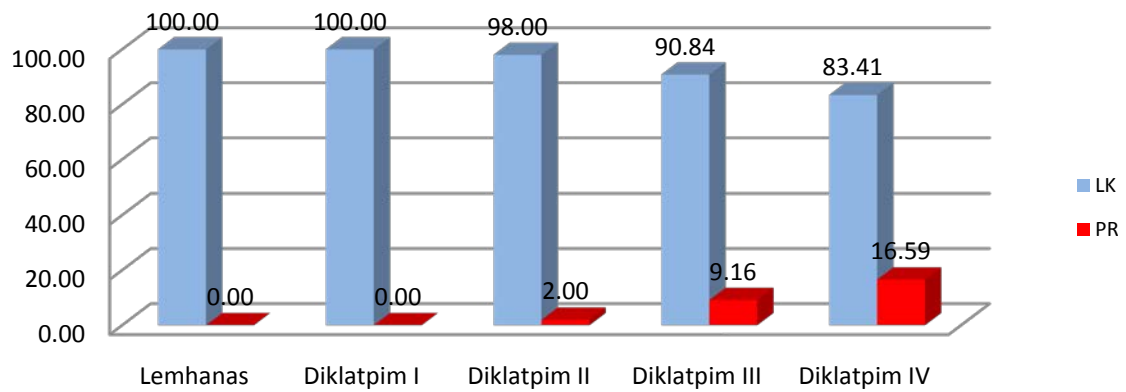

**Tabel A.8. Jumlah dan Persentase SDM Ditjen. Sumber Daya Air Kemen. PU
Yang Mengikuti Diklat Penjurangan menurut Jenis Diklat dan Jenis Kelamin,
Tahun 2013**

NO	Jenis Diklat	Jumlah Pegawai			Persentase Pegawai		
		Lk	Pr	Lk+Pr	Lk	Pr	Lk+Pr
1	Ditjen. SDA						
	Lemhanas	2	0	2	100.00	0.00	100.00
	Diklatpim I	2	0	2	100.00	0.00	100.00
	Diklatpim II	49	1	50	98.00	2.00	100.00
	Diklatpim III	238	24	262	90.84	9.16	100.00
	Diklatpim IV	171	34	205	83.41	16.59	100.00
	Sub Jumlah	462	59	521	88.68	11.32	100.00

Gambar 8 Persentase SDM Ditjen. Sumber Daya . Kemen. PU Yang Mengikuti Diklat Penjenjangan menurut Jenis Diklat dan Jenis Kelamin, Tahun 2013

Dari tabel A8 menunjukkan bahwa di Ditjen. SDA. peserta Lemhanas dan Diklatpim I semuanya laki-laki. Peserta Diklatpim III merupakan yang terbesar, yaitu 262 orang dengan komposisi laki-laki sebesar 91 % dan Perempuan sebesar 9 %.