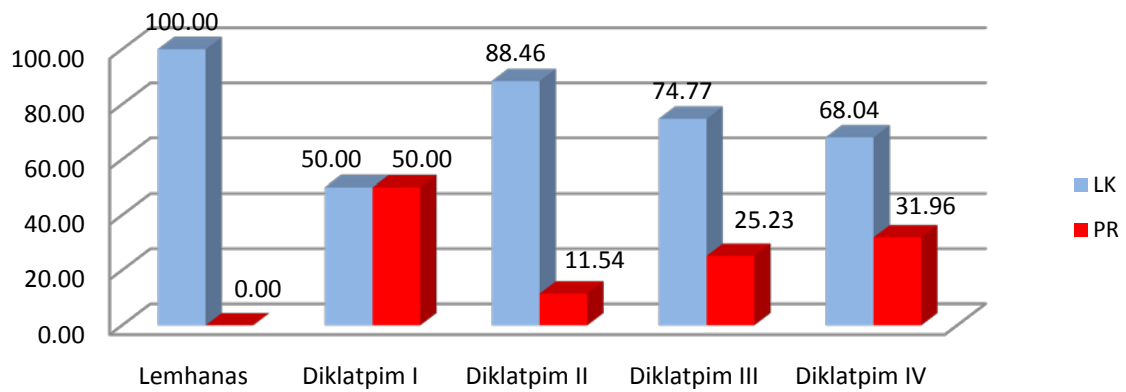

Tabel A.8. Jumlah dan Persentase SDM Balitbang. P.U. Yang Mengikuti Diklat Penjenjangan menurut Jenis Diklat dan Jenis Kelamin, Tahun 2013

NO	Jenis Diklat	Jumlah Pegawai			Persentase Pegawai		
		Lk	Pr	Lk+Pr	Lk	Pr	Lk+Pr
1	Sekretariat Jenderal						
	Lemhanas	3	0	3	100.00	0.00	100.00
	Diklatpim I	2	2	4	50.00	50.00	100.00
	Diklatpim II	23	3	26	88.46	11.54	100.00
	Diklatpim III	80	27	107	74.77	25.23	100.00
	Diklatpim IV	66	31	97	68.04	31.96	100.00
	Sub Jumlah	174	63	237	73.42	26.58	100.00

Gambar 8 Persentase SDM Balitbang. P.U. Yang Mengikuti Diklat Penjenjangan menurut Jenis Diklat dan Jenis Kelamin, Tahun 2013

Dari tabel A8 menunjukkan bahwa jumlah peserta Lemhanas di Balitbang 3 pegawai semuanya laki-laki. Peserta Diklatpim III merupakan yang terbesar, yaitu 107 pegawai dengan komposisi laki-laki sebesar 74,77 % dan Perempuan sebesar 25,23 %.