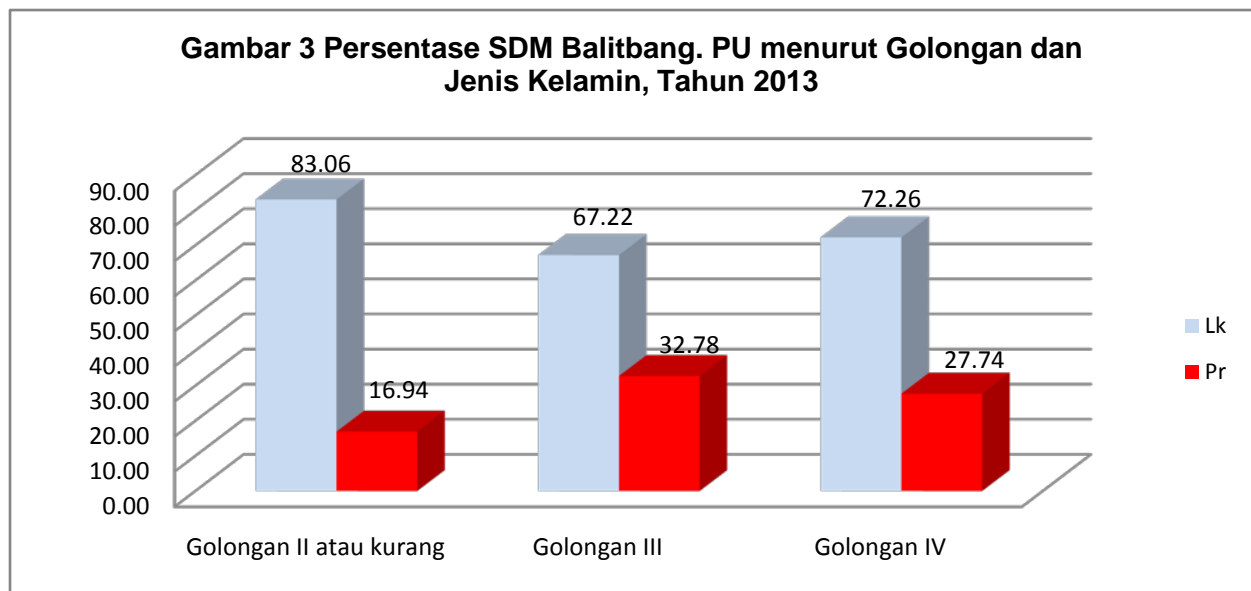

Tabel A.3. Jumlah dan Persentase SDM Balitbang. Kemen. PU menurut Golongan dan Jenis Kelamin, Tahun 2013

NO	Golongan	Jumlah Pegawai			Persentase Pegawai		
		Lk	Pr	Lk+Pr	Lk	Pr	Lk+Pr
1	Golongan II atau kurang	206	42	248	83.06	16.94	100.00
2	Golongan III	486	237	723	67.22	32.78	100.00
3	Golongan IV	112	43	155	72.26	27.74	100.00
	Jumlah	804	322	1126	71.40	28.60	100.00

Sumber :Biro Kepegawaian PU (1 April 2013)

Dari tabel A3 menunjukkan bahwa komposisi Pegawai Balitbang Kementerian PU menurut Golongan dan Jenis Kelamin adalah sbb : Jumlah terbesar pada Golongan III , yaitu sebesar 723 pegawai dengan perbandingan antara Laki-Laki sebesar 486 pegawai (67 %) dan Perempuan sebesar 237 pegawai (33 %). Jumlah terkecil pada Golongan IV , yaitu sebesar 155 pegawai, dengan perbandingan antara Laki-Laki sebesar 112 pegawai (72 %) dan Perempuan sebesar 43 pegawai (28 %)